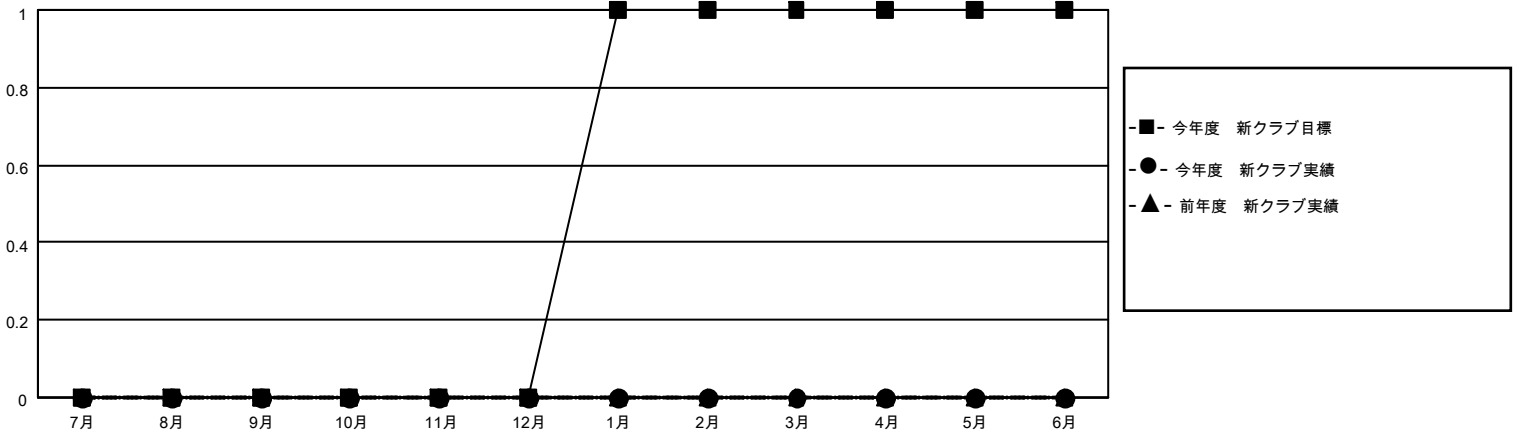

MONTHLY MEMBERSHIP PROGRESS REPORT

地域 JAPAN

District 331 B

Results as of: 2/28/2021

クラブ			
結果：2020-2021			
四半期	新クラブ目標	新クラブ	解散クラブ
7月/8月/9月	0	0	0
10月/11月/12月	0	0	0
1月/2月/3月	1	0	0
4月/5月/6月	0	0	0

名			
結果：2020-2021			
四半期	会員純増目標	会員増強実績	退会者(転籍を含む)実際
7月/8月/9月	70	41	27
10月/11月/12月	60	21	45
1月/2月/3月	60	8	12
4月/5月/6月	50	0	0

新クラブ目標及び実績累計