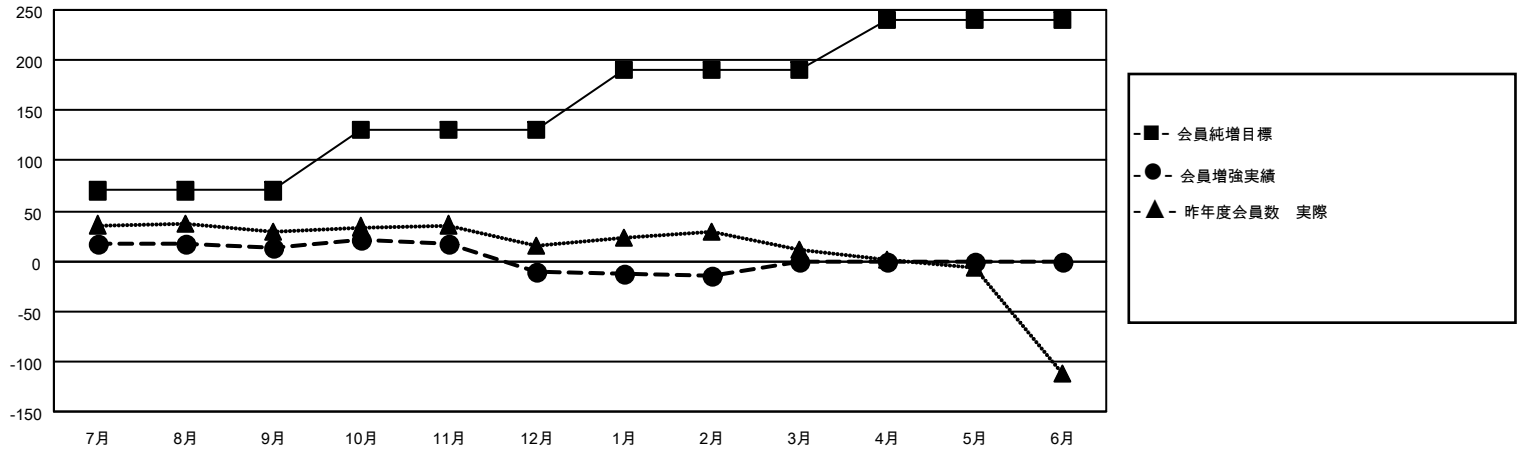

MONTHLY MEMBERSHIP PROGRESS REPORT

地域 JAPAN

District 331 B

Results as of: 2/28/2021

クラブ			
結果：2020-2021			
四半期	新クラブ目標	新クラブ	解散クラブ
7月/8月/9月	0	0	0
10月/11月/12月	0	0	0
1月/2月/3月	1	0	0
4月/5月/6月	0	0	0

名			
結果：2020-2021			
四半期	会員純増目標	会員増強実績	退会者(転籍を含む)実際
7月/8月/9月	70	41	27
10月/11月/12月	60	21	45
1月/2月/3月	60	8	12
4月/5月/6月	50	0	0

新クラブ目標及び実績累計

会員目標及び実績累計

解散クラブ: 0	41 CLUBS OF 76 一名以上の新会員を登録	男女別 男性 1,897 (81.91%) 女性 419 (18.09%)
退会者 物故会員 11 クラブ解散 0 その他 73 合計 84	会員累計データを見るには、ここをクリック	世帯主/家族会員合計 675 国際会費半額の家族会員 341